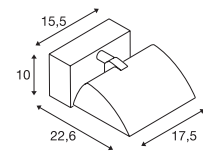

1001468 231

MERADO FLOOD
WL, PHASE

220-240 V ~ 50/60 Hz | 1000 mA
 Systemvermogen: 40 W
 Materiaal: aluminium

1001468, 1001472	3000lm 3200lm 3000K 4000K	

Variant	Art. nr.
3000 lm 3000 K CRI 80	
<input type="checkbox"/> wit	1001468
3200 lm 4000 K CRI 80	
<input type="checkbox"/> wit	1001472